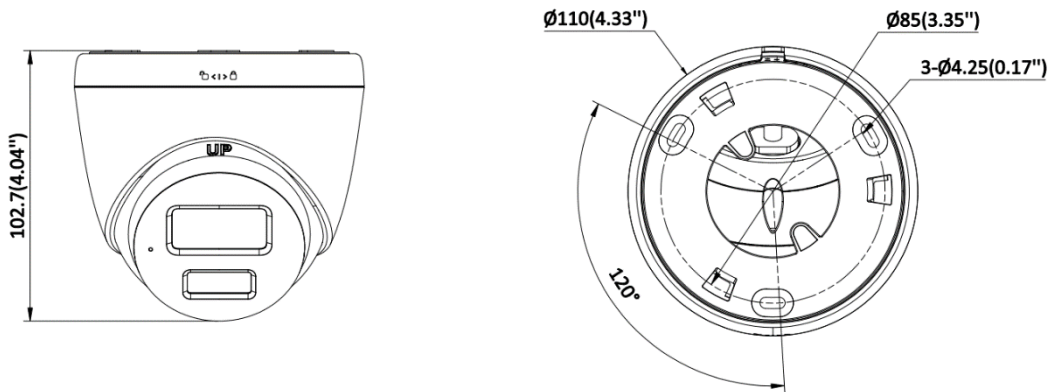

▪ Available Model

DS-2CD1363G2-LIUF/SL(2.8mm)

DS-2CD1363G2-LIUF/SL(4mm)

▪ **Dimension**

Unit:mm

▪ **Accessory**

▪ **Optional**

DS-1272ZJ-110-TRS Wall mount	DS-1275ZJ-SUS Vertical pole mount	DS-1276ZJ-SUS Corner mount	DS-1280ZJ-S Junction box	DS-1281ZJ-S Inclined ceiling mount
				
				